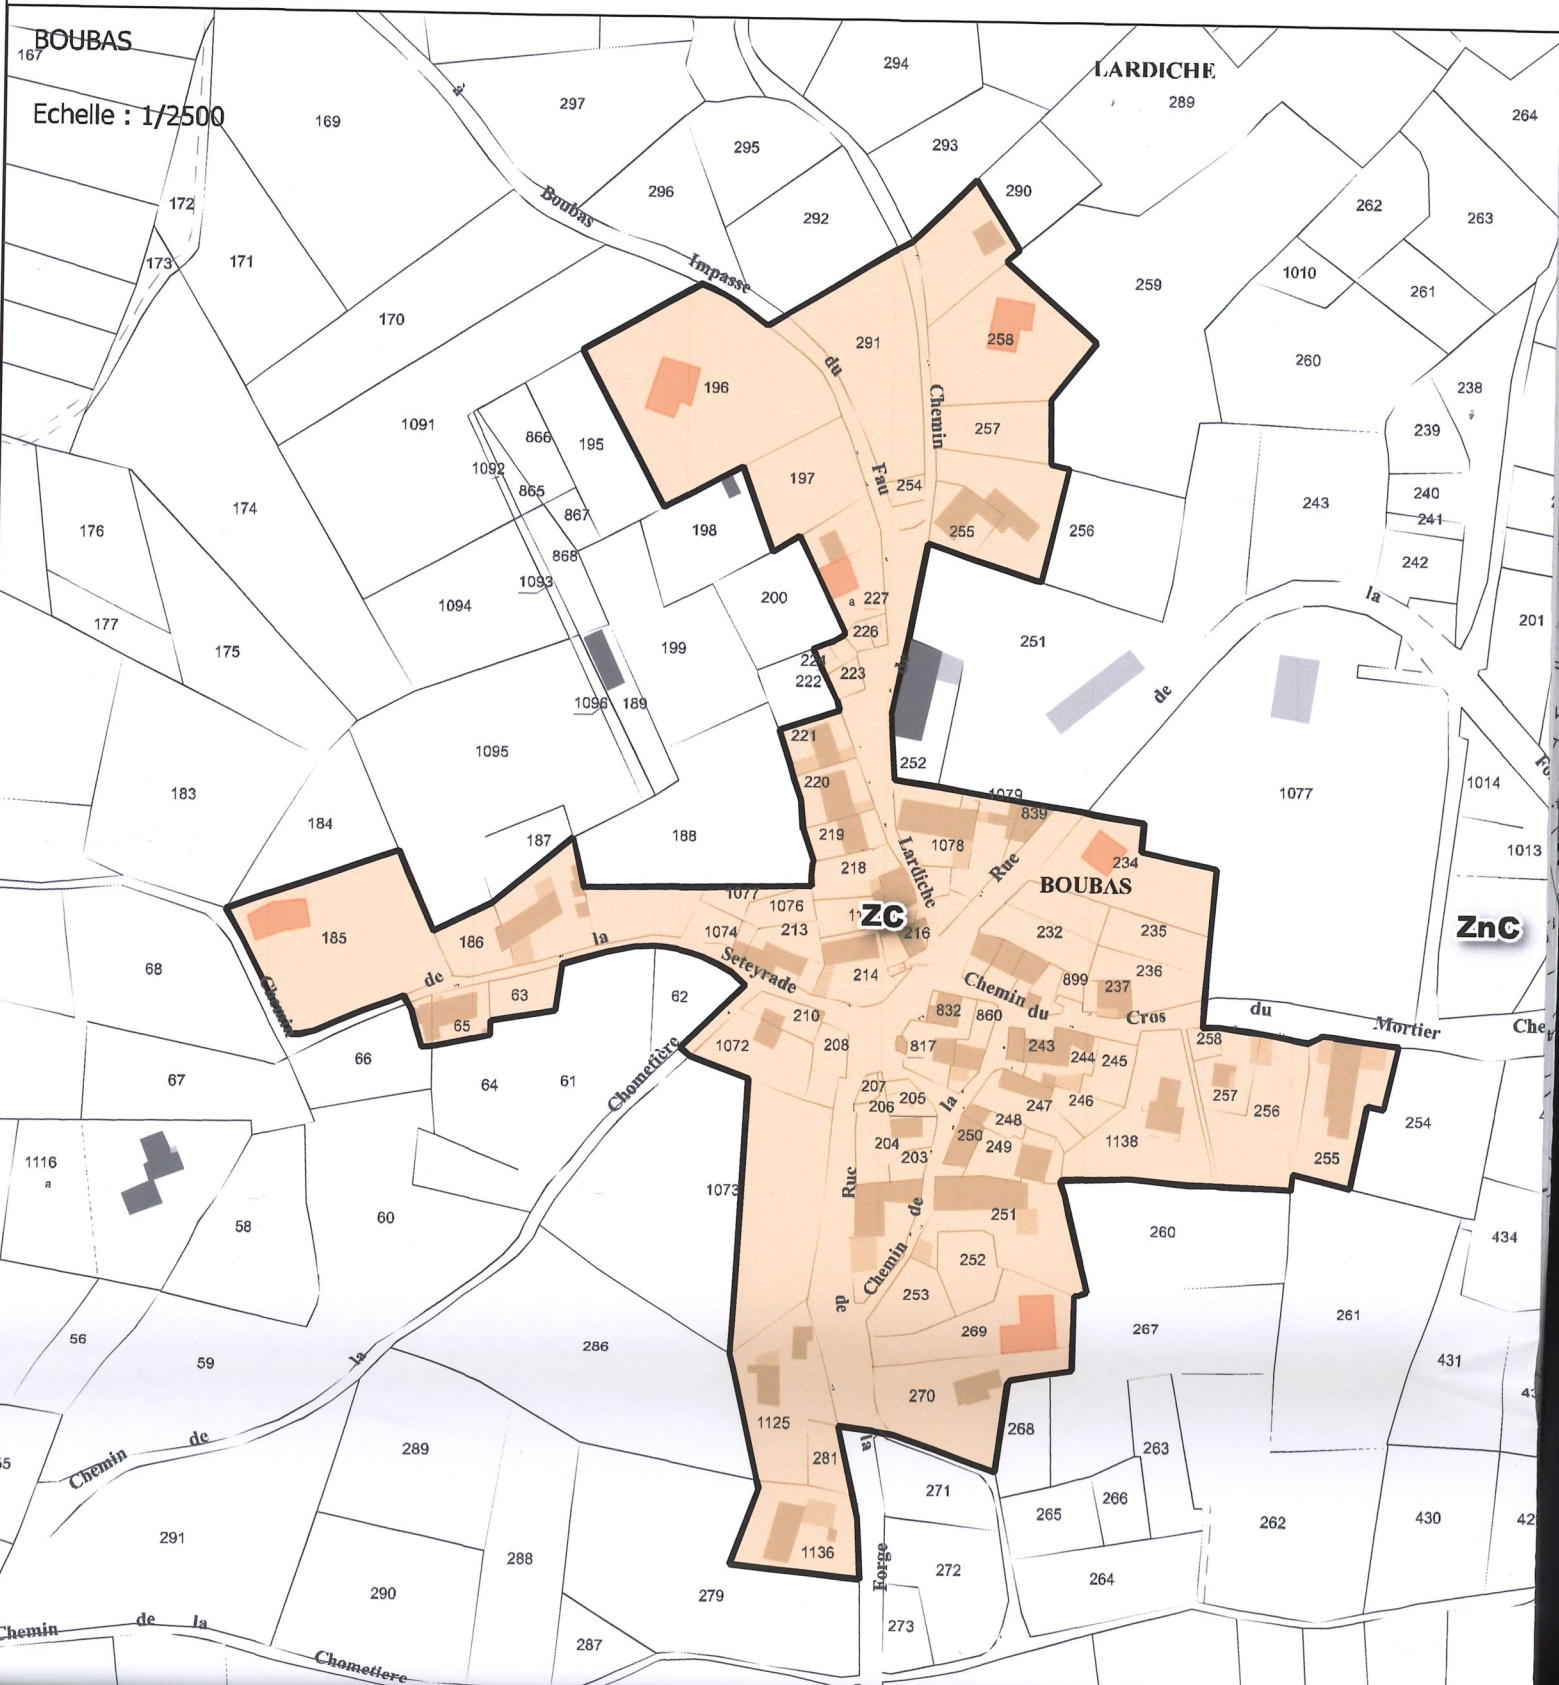

BOUBAS

Echelle : 1/2500

LARDICHE

ZnC